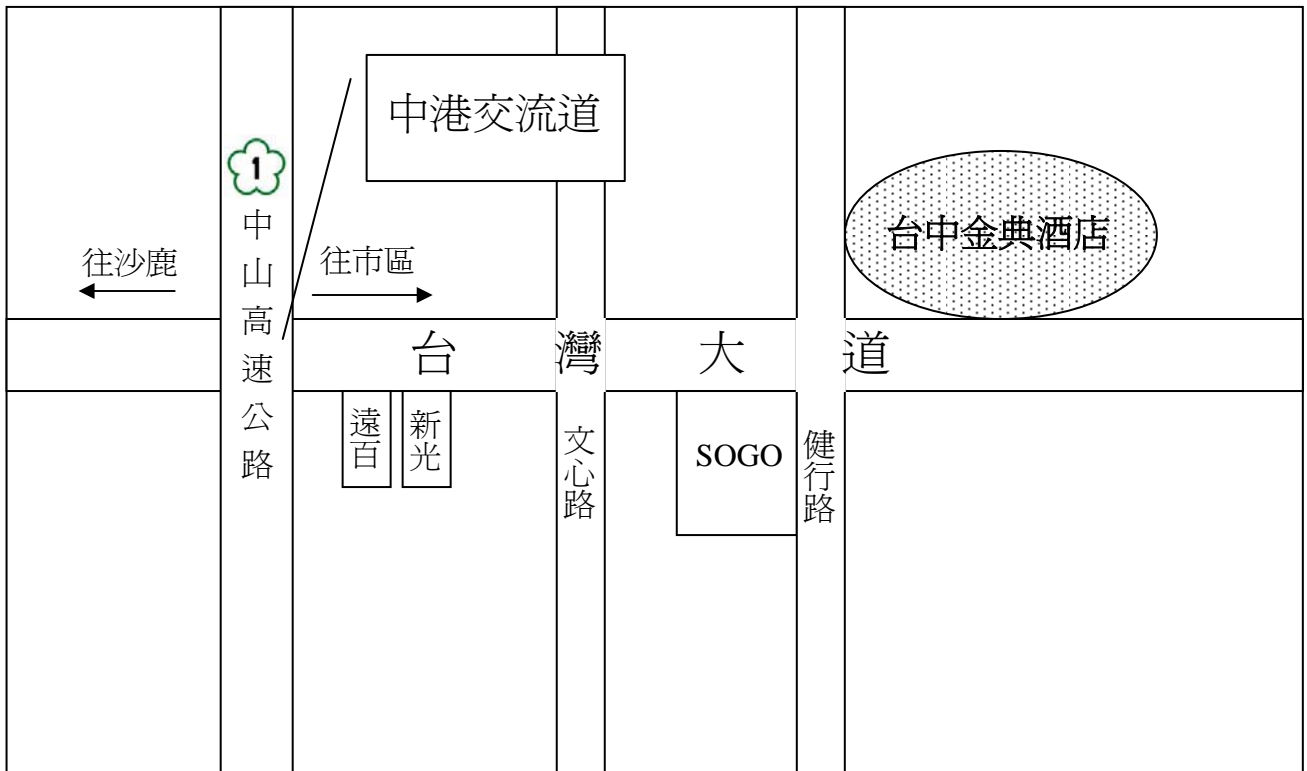

台中金典酒店交通路線圖

地址：台中市健行路 1049 號 電話：04-2328-8000

一、自行開車由中山高速公路至金典

中港交流道下往市區方向，沿中港路直行至健行路口左轉抵達

二、台中高鐵站至金典

Ⓢ 快捷公車免費接駁

1. 由高鐵台中站大廳層 5、6 號出口手扶梯至 1 樓客運轉運站。
2. 前往 6 號出口 13 號公車月台搭乘高鐵快捷公車「高鐵台中站—中國醫藥大學—台中公園」路線，於台中金典酒店(SOGO 百貨)站下車。
3. 上午 07:35~晚上 00:10，約 15 分鐘一班車，約 30 分鐘可到達台中市區。

Ⓢ 搭乘計程車約 15 分鐘，車資約 300 元。

三、台中火車站至金典

搭乘台中客運 88 / 103 / 106 線、統聯客運 83 線市公車，於科學博物館站下車。